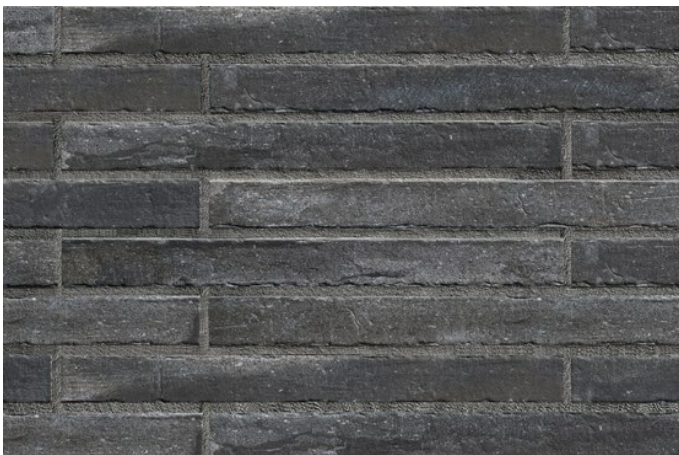

Mindestmenge Formate LF52

1.000 m²

<https://www.klinker.de/produkte/klinkerriemchen/loft-2023/r1334-lf/>

Wir sind für Sie da!

Mo - Fr 08 - 18 Uhr, Sa 09 - 13 Uhr

Tel.: +49 2297 / 9 11 00

Fugenfarben

Anthrazit

Dunkelgrau

Grau

Hellgrau

Mittegrau

Weiß

Ohne Fuge

Referenzen