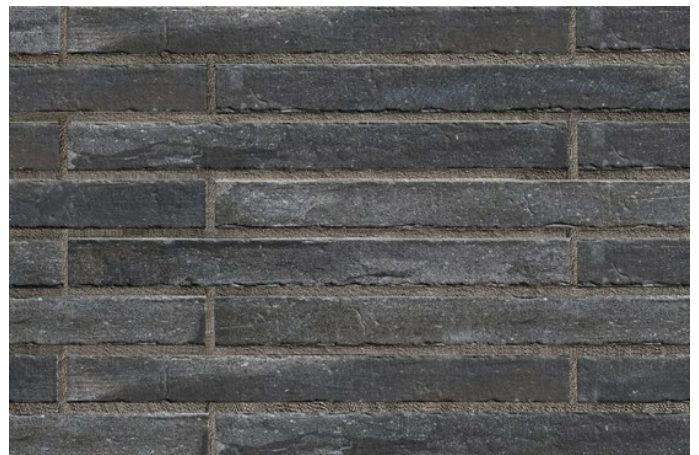

Mindestmenge Formate LF52

1.000 m²

<https://www.klinker.de/produkte/klinkerriemchen/loft-2023/r1334-lf/>

Wir sind für Sie da!

Mo - Fr 08 - 18 Uhr, Sa 09 - 13 Uhr

Tel.: +49 2297 / 9 11 00

Fugenfarben

Anthrazit

Dunkelgrau

Grau

Hellgrau

Mittegrau

Weiß

Ohne Fuge

Referenzen