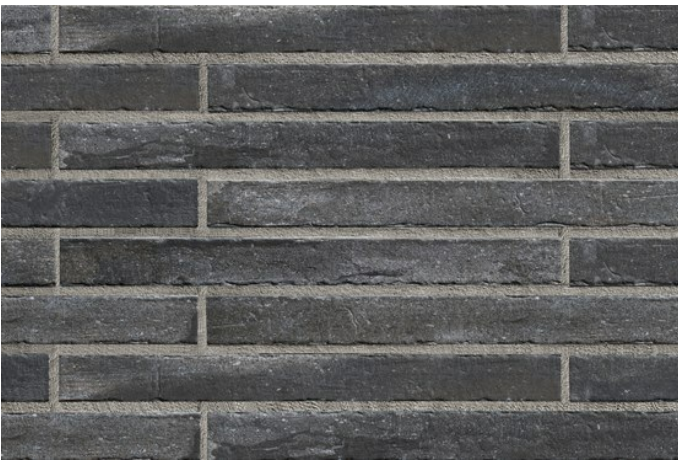

Mindestmenge Formate LF52

1.000 m²

<https://www.klinker.de/produkte/klinkerriemchen/loft-2023/r1334-lf/>

Klinker-Zentrale®

Wir sind für Sie da!

Mo - Fr 08 - 18 Uhr, Sa 09 - 13 Uhr

Tel.: +49 2297 / 9 11 00

Fugenfarben

Anthrazit

Dunkelgrau

Grau

Hellgrau

Mittegrau

Weiß

Ohne Fuge

Referenzen