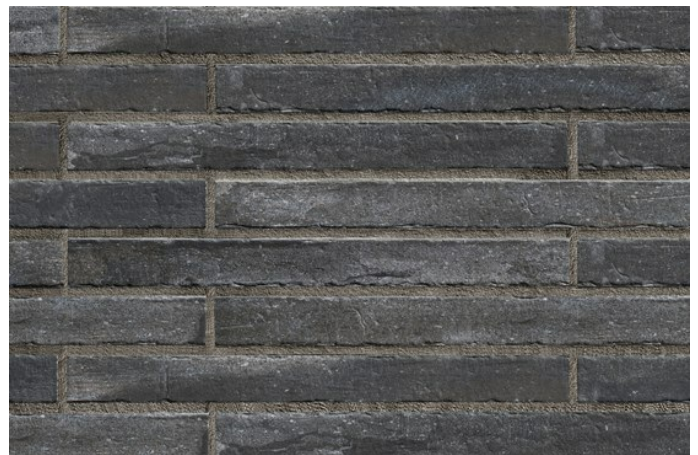

Mindestmenge Formate LF52

1.000 m²

<https://www.klinker.de/produkte/klinkerriemchen/loft-2023/r1334-lf/>

Klinker-Zentrale®

Wir sind für Sie da!

Mo - Fr 08 - 18 Uhr, Sa 09 - 13 Uhr

Tel.: +49 2297 / 9 11 00

Fugenfarben

Anthrazit

Dunkelgrau

Grau

Hellgrau

Mittegrau

Weiß

Ohne Fuge

Referenzen