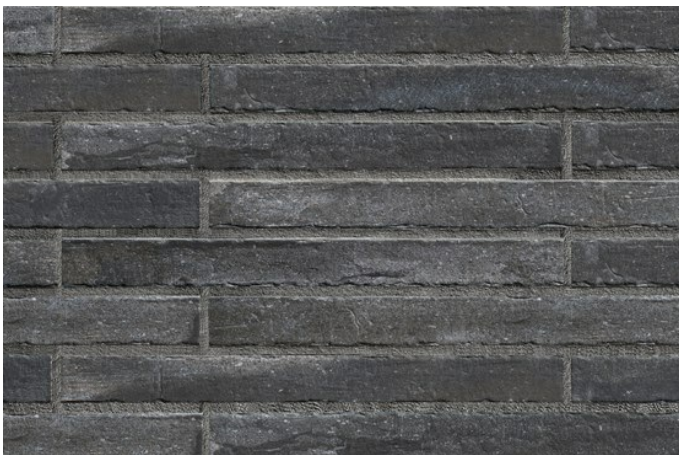

Mindestmenge Formate LF52

1.000 m²

<https://www.klinker.de/produkte/klinkerriemchen/loft-2023/r1334-lf/>

Klinker-Zentrale®

Wir sind für Sie da!

Mo - Fr 08 - 18 Uhr, Sa 09 - 13 Uhr

Tel.: +49 2297 / 9 11 00

Fugenfarben

Anthrazit

Dunkelgrau

Grau

Hellgrau

Mittegrau

Weiß

Ohne Fuge

Referenzen