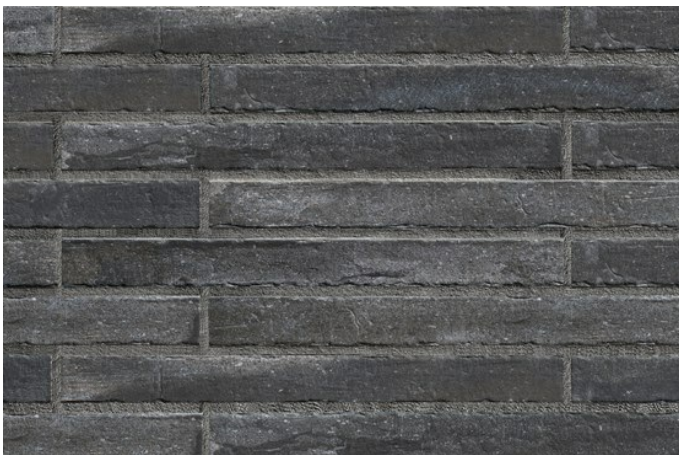

Anthrazit

Fugenfarben