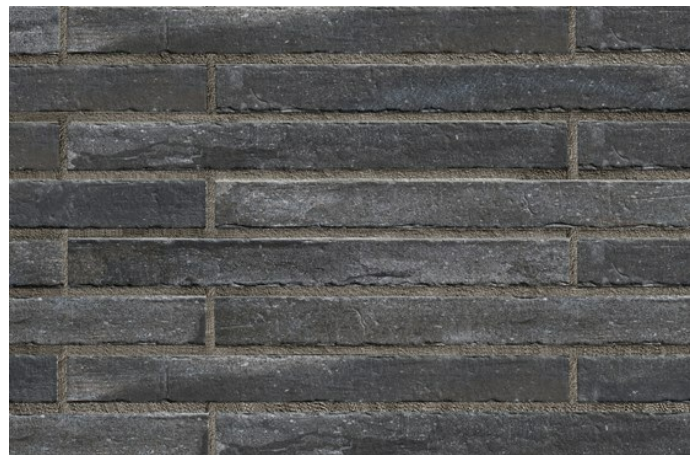

Dunkelgrau

Fugenfarben