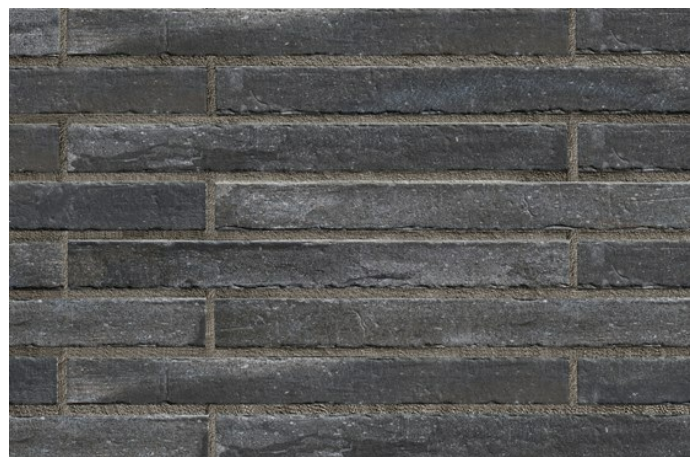

60 m<sup>2</sup>

Mindestmenge Formate LF52

1.000 m<sup>2</sup>

<https://www.klinker.de/produkte/klinkerriemchen/loft-2023/r1334-lf/>

Wir sind für Sie da!

Mo - Fr 08 - 18 Uhr, Sa 09 - 13 Uhr

Tel.: +49 2297 / 9 11 00

## Fugenfarben

---

Anthrazit

Dunkelgrau

Grau

Hellgrau

Mittegrau

Weiß