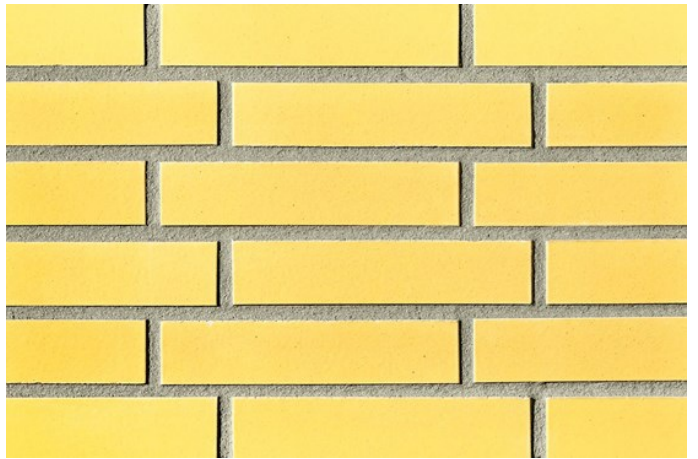

Wir sind für Sie da!

Mo - Fr 08 - 18 Uhr, Sa 09 - 13 Uhr

Tel.: +49 2297 / 9 11 00

Fugenfarben

R1343

Hellgrau

Mittelgrau

Weiß

Anthrazit

Beige-weiß

Dunkelgrau

Grau