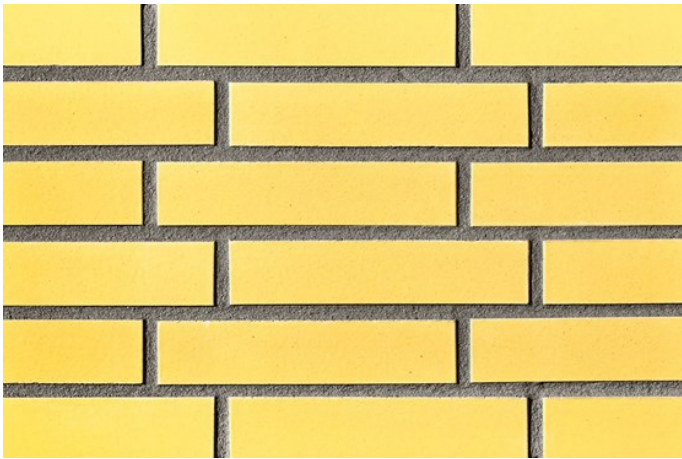

Wir sind für Sie da!

Mo - Fr 08 - 18 Uhr, Sa 09 - 13 Uhr

Tel.: +49 2297 / 9 11 00

Fugenfarben

R1343

Hellgrau

Mittelgrau

Weiß

Anthrazit

Beige-weiß

Dunkelgrau

Grau