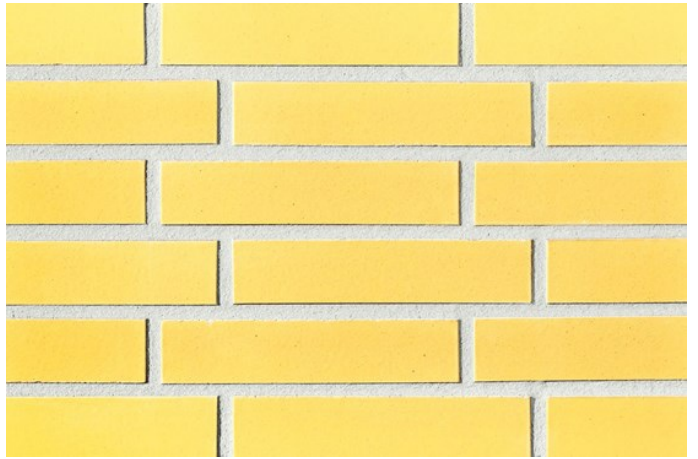

Wir sind für Sie da!

Mo - Fr 08 - 18 Uhr, Sa 09 - 13 Uhr

Tel.: +49 2297 / 9 11 00

Fugenfarben

R1343

Hellgrau

Mittelgrau

Weiß

Anthrazit

Beige-weiß

Dunkelgrau

Grau