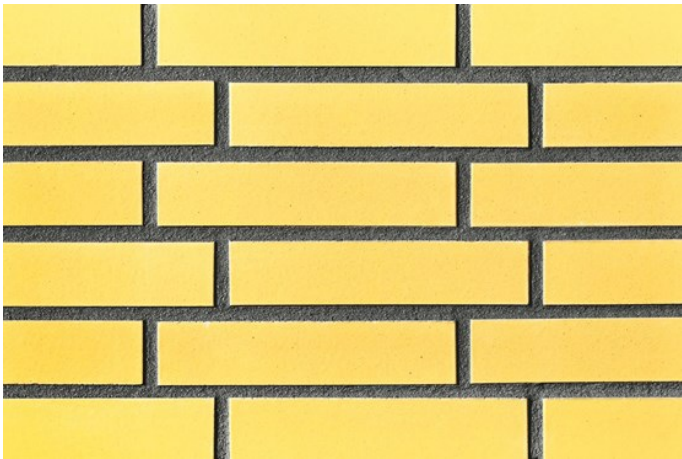

Wir sind für Sie da!

Mo - Fr 08 - 18 Uhr, Sa 09 - 13 Uhr

Tel.: +49 2297 / 9 11 00

Fugenfarben

R1343

Hellgrau

Mittelgrau

Weiß

Anthrazit

Beige-weiß

Dunkelgrau

Grau