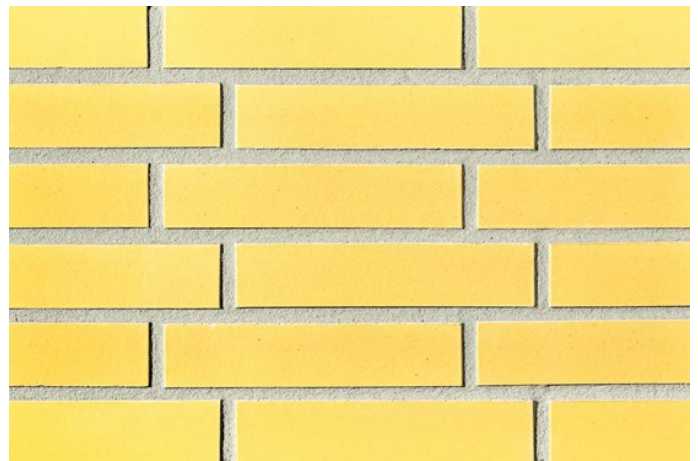

Wir sind für Sie da!

Mo - Fr 08 - 18 Uhr, Sa 09 - 13 Uhr

Tel.: +49 2297 / 9 11 00

Fugenfarben

R1343

Hellgrau

Mittelgrau

Weiß

Anthrazit

Beige-weiß

Dunkelgrau

Grau