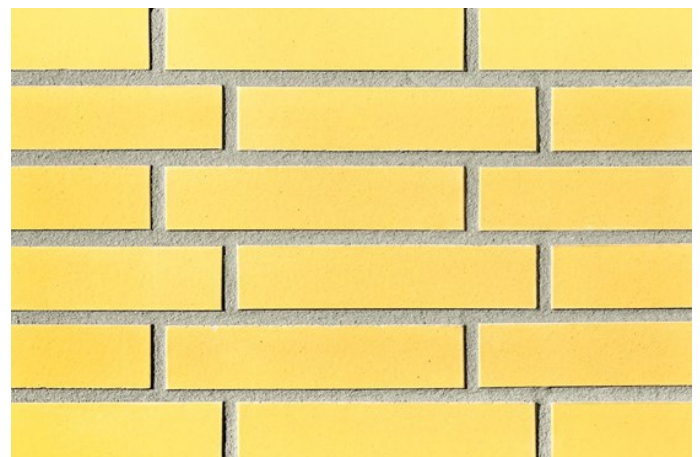

Wir sind für Sie da!

Mo - Fr 08 - 18 Uhr, Sa 09 - 13 Uhr

Tel.: +49 2297 / 9 11 00

Fugenfarben

R1343

Hellgrau

Mittelgrau

Weiß

Anthrazit

Beige-weiß

Dunkelgrau

Grau