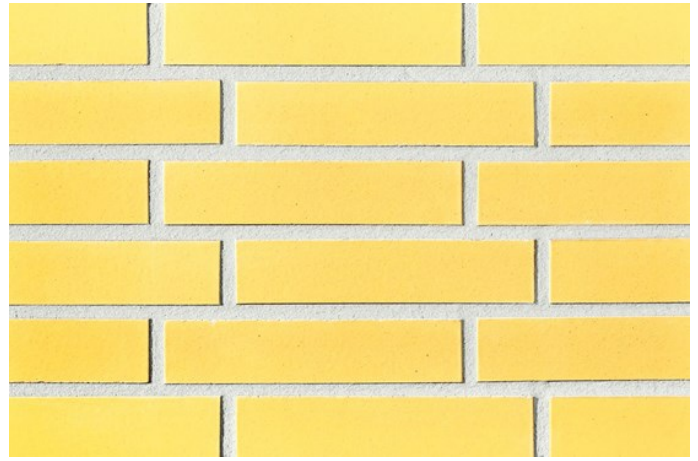

Wir sind für Sie da!

Mo - Fr 08 - 18 Uhr, Sa 09 - 13 Uhr

Tel.: +49 2297 / 9 11 00

Fugenfarben

R1343

Hellgrau

Mittelgrau

Weiß

Anthrazit

Beige-weiß

Dunkelgrau

Grau