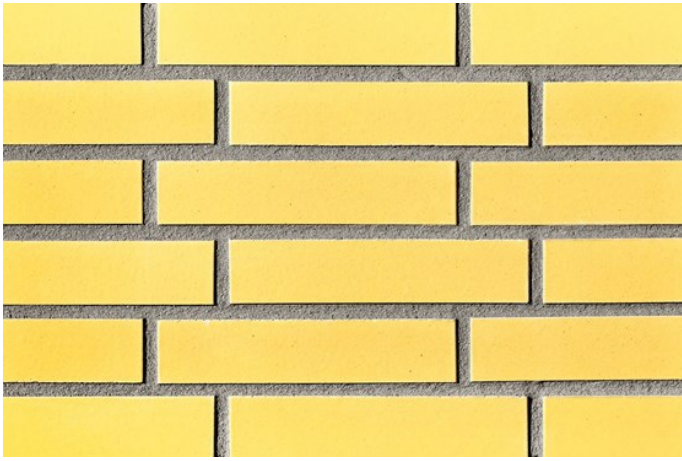

Wir sind für Sie da!

Mo - Fr 08 - 18 Uhr, Sa 09 - 13 Uhr

Tel.: +49 2297 / 9 11 00

Fugenfarben

R1343

Hellgrau

Mittelgrau

Weiß

Anthrazit

Beige-weiß

Dunkelgrau

Grau