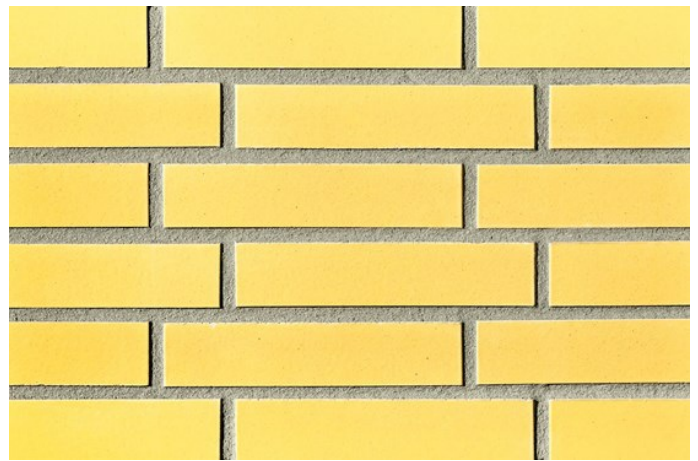

Wir sind für Sie da!

Mo - Fr 08 - 18 Uhr, Sa 09 - 13 Uhr

Tel.: +49 2297 / 9 11 00

Fugenfarben

R1343

Hellgrau

Mittelgrau

Weiß

Anthrazit

Beige-weiß

Dunkelgrau

Grau