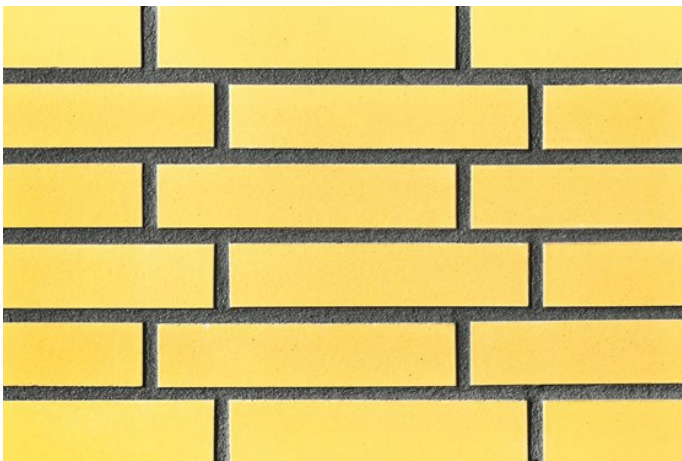

Wir sind für Sie da!

Mo - Fr 08 - 18 Uhr, Sa 09 - 13 Uhr

Tel.: +49 2297 / 9 11 00

Fugenfarben

R1343

Hellgrau

Mittelgrau

Weiß

Anthrazit

Beige-weiß

Dunkelgrau

Grau