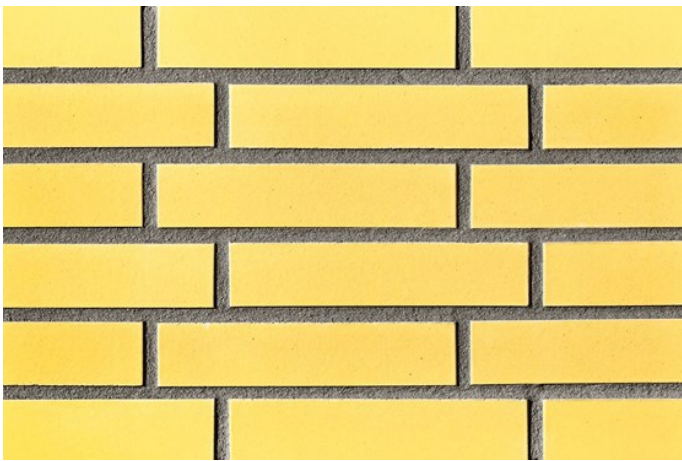

Wir sind für Sie da!

Mo - Fr 08 - 18 Uhr, Sa 09 - 13 Uhr

Tel.: +49 2297 / 9 11 00

Fugenfarben

R1343

Hellgrau

Mittelgrau

Weiß

Anthrazit

Beige-weiß

Dunkelgrau

Grau