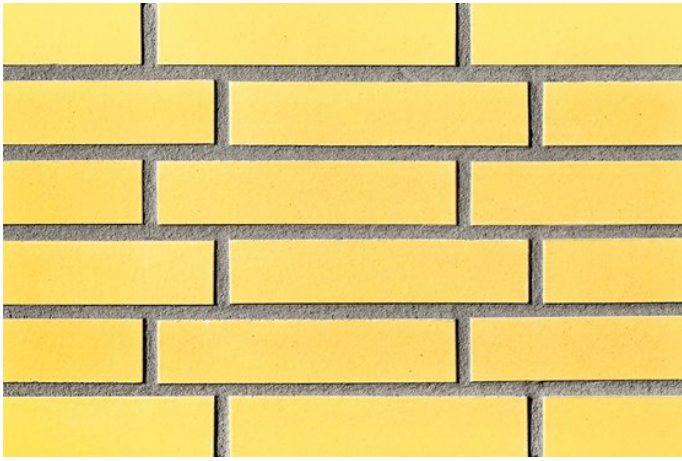

## Fugenfarben

---

R1343

Hellgrau

Mittelgrau

Weiß

Anthrazit

Beige-weiß