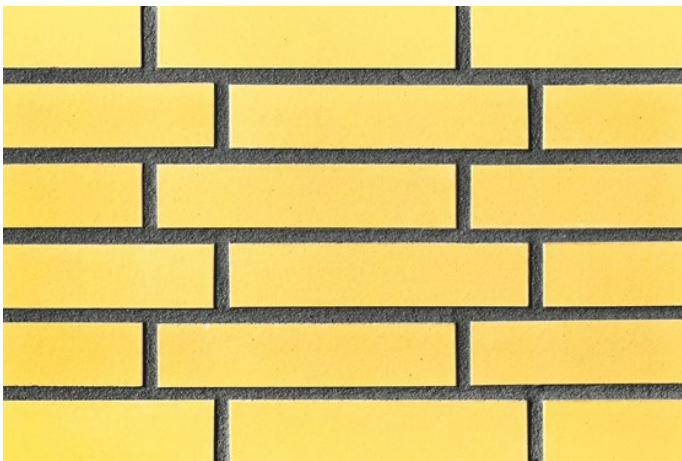

## Fugenfarben

---

R1343

Hellgrau

Mittelgrau

Weiß

Anthrazit

Beige-weiß