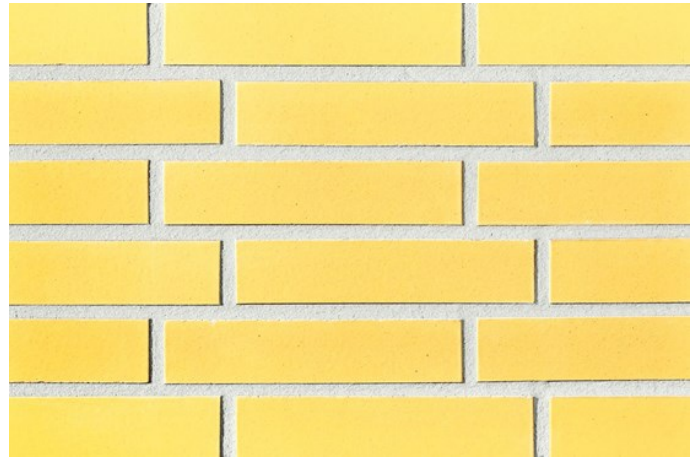

## Fugenfarben

---

R1343

Hellgrau

Mittelgrau

Weiß

Anthrazit

Beige-weiß

Dunkelgrau

Grau