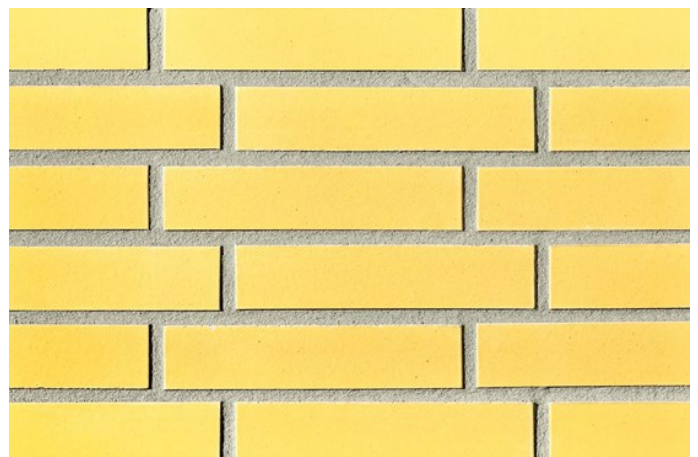

## Fugenfarben

---

R1343

Hellgrau

Mittelgrau

Weiß

Anthrazit

Beige-weiß