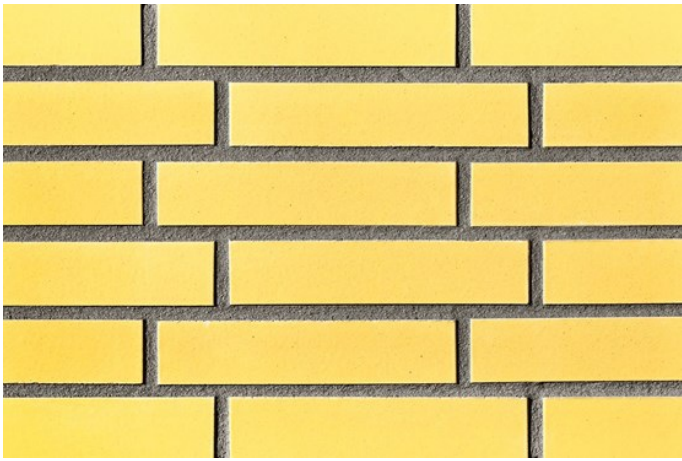

## Fugenfarben

---

R1343

Hellgrau

Mittelgrau

Weiß

Anthrazit

Beige-weiß