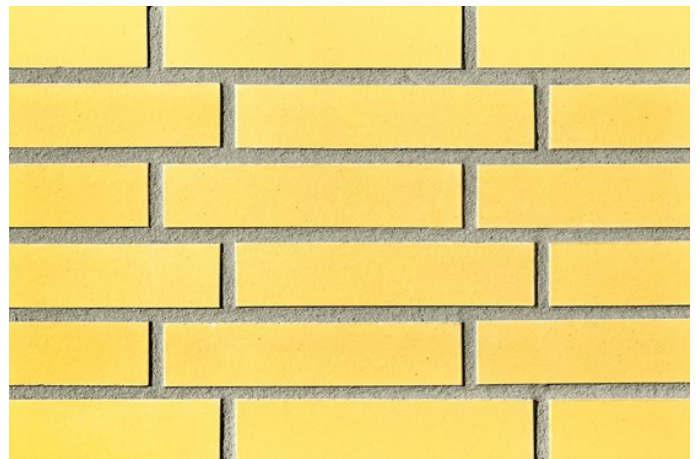

Wir sind für Sie da!

Mo - Fr 08 - 18 Uhr, Sa 09 - 13 Uhr

Tel.: +49 2297 / 9 11 00

Fugenfarben

R1343

Hellgrau

Mittelgrau

Weiß

Anthrazit

Beige-weiß

Dunkelgrau

Grau