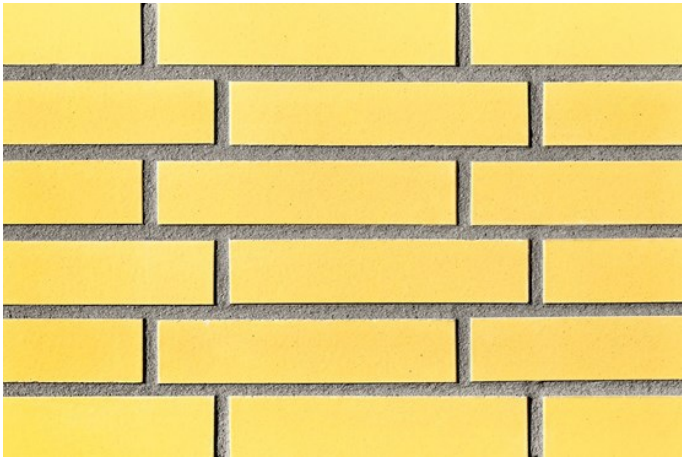

Wir sind für Sie da!

Mo - Fr 08 - 18 Uhr, Sa 09 - 13 Uhr

Tel.: +49 2297 / 9 11 00

Fugenfarben

R1343

Hellgrau

Mittelgrau

Weiß

Anthrazit

Beige-weiß

Dunkelgrau

Grau