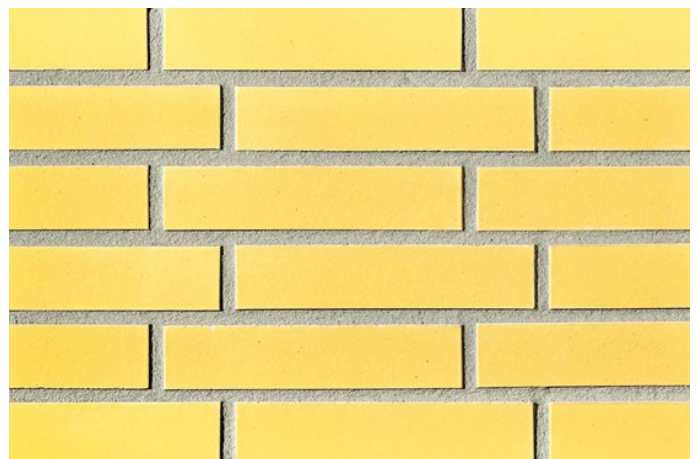

Wir sind für Sie da!

Mo - Fr 08 - 18 Uhr, Sa 09 - 13 Uhr

Tel.: +49 2297 / 9 11 00

Fugenfarben

R1343

Hellgrau

Mittelgrau

Weiß

Anthrazit

Beige-weiß

Dunkelgrau

Grau