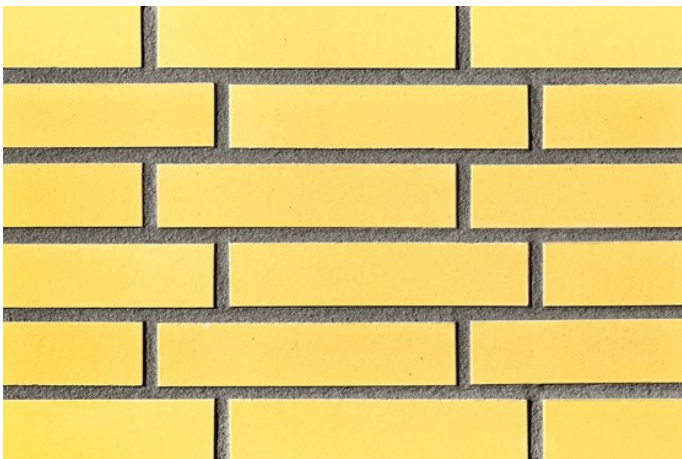

Wir sind für Sie da!

Mo - Fr 08 - 18 Uhr, Sa 09 - 13 Uhr

Tel.: +49 2297 / 9 11 00

Fugenfarben

R1343

Hellgrau

Mittelgrau

Weiß

Anthrazit

Beige-weiß

Dunkelgrau

Grau