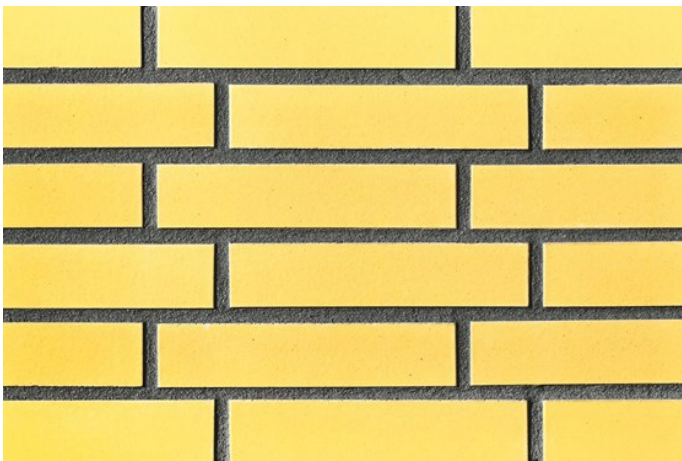

Wir sind für Sie da!

Mo - Do 07.30 - 16.30 Uhr, Fr 07.30 - 13.30 Uhr

Tel.: 0041-43 53 53 091

Fugenfarben

R1343

Hellgrau

Mittelgrau

Weiß

Anthrazit

Beige-weiß

Dunkelgrau

Grau