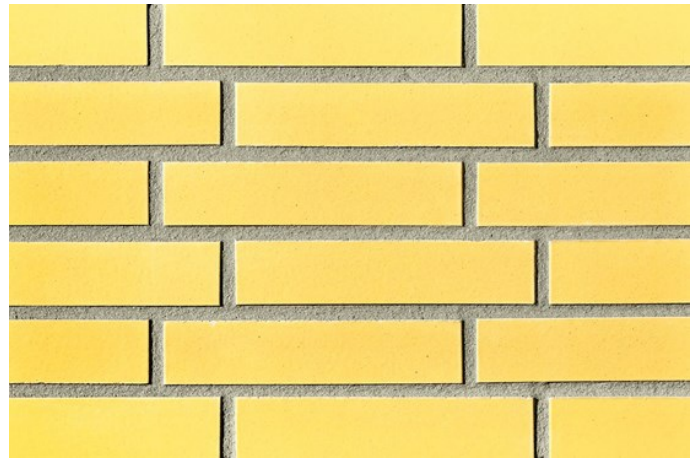

Wir sind für Sie da!

Mo - Do 07.30 - 16.30 Uhr, Fr 07.30 - 13.30 Uhr

Tel.: 0041-43 53 53 091

Fugenfarben

R1343

Hellgrau

Mittelgrau

Weiß

Anthrazit

Beige-weiß

Dunkelgrau

Grau