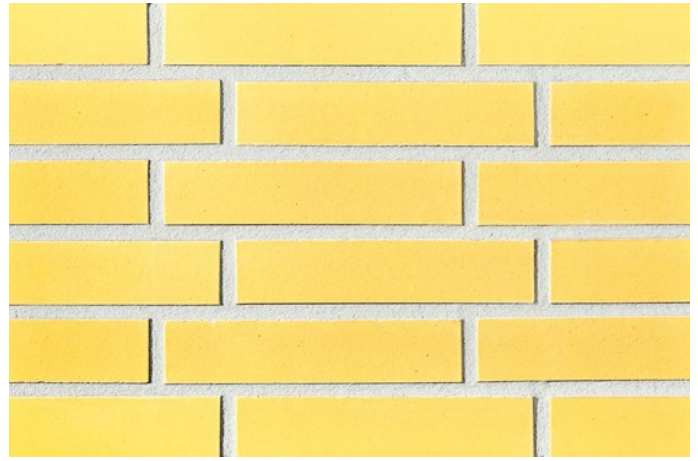

Wir sind für Sie da!

Mo - Do 07.30 - 16.30 Uhr, Fr 07.30 - 13.30 Uhr

Tel.: 0041-43 53 53 091

Fugenfarben

R1343

Hellgrau

Mittelgrau

Weiß

Anthrazit

Beige-weiß

Dunkelgrau

Grau