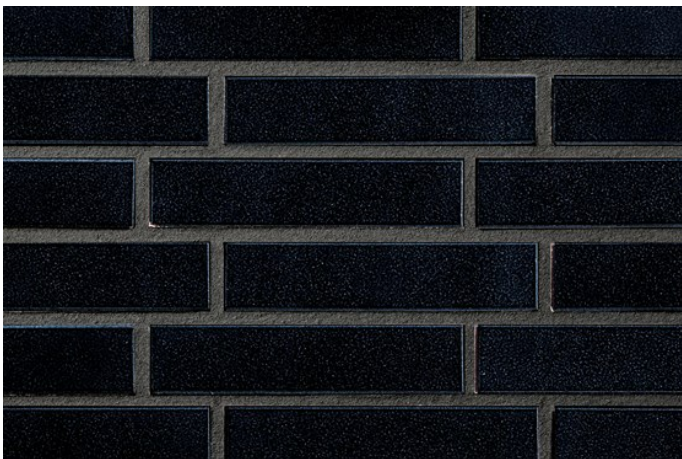

## Fugenfarben

---

R1348

Hellgrau

Mittelgrau

Weiß

Anthrazit

Beige-weiß

Dunkelgrau

Grau