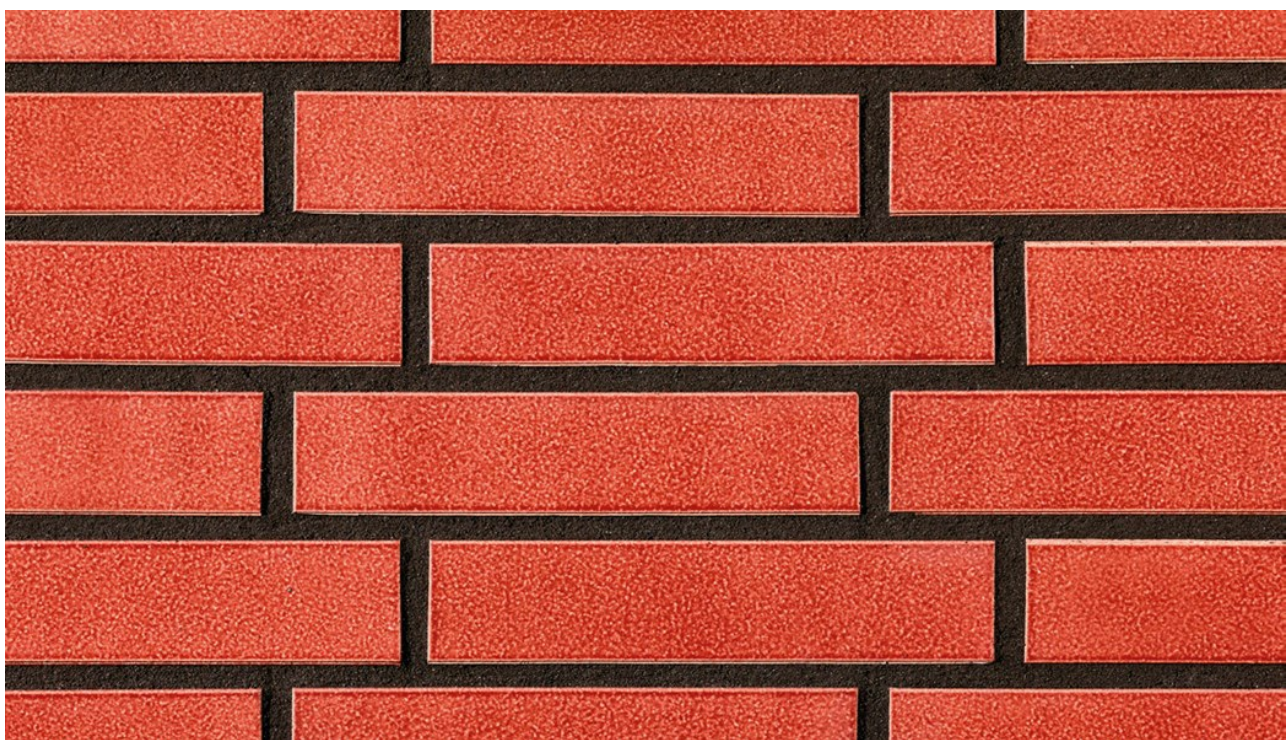

R1351

Farbe: uni rot-braun, glasiert
In folgenden Formaten erhältlich:

NF | 240x14x71 | 48 Stk./m²
DF | 240x14x52 | 64 Stk./m²
LDF | 290x14x52 | 53 Stk./m²

Mindestbestellmenge 1.000m²

<https://www.klinker.de/produkte/klinkerriemchen/exklusiv3-2022-glossy/r1351/>

Wir sind für Sie da!

Mo - Fr 08 - 18 Uhr, Sa 09 - 13 Uhr

Tel.: +49 2297 / 9 11 00