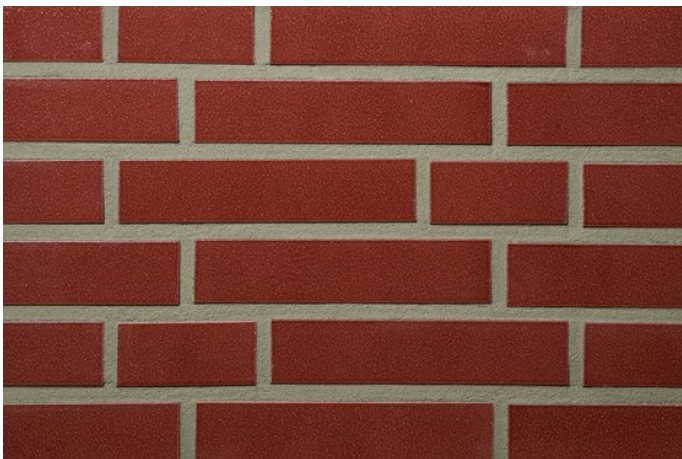

R1351

Farbe: uni rot-braun, glasiert
In folgenden Formaten erhältlich:

NF | 240x14x71 | 48 Stk./m²
DF | 240x14x52 | 64 Stk./m²
LDF | 290x14x52 | 53 Stk./m²

Mindestbestellmenge 1.000m²

<https://www.klinker.de/produkte/klinkerriemchen/exklusiv3-2022-glossy/r1351/>

Wir sind für Sie da!

Mo - Fr 08 - 18 Uhr, Sa 09 - 13 Uhr

Tel.: +49 2297 / 9 11 00

Fugenfarben

R1351

Anthrazit

Beige-weiß

Dunkelgrau

Grau

Hellgrau

Mittelgrau

Weiß