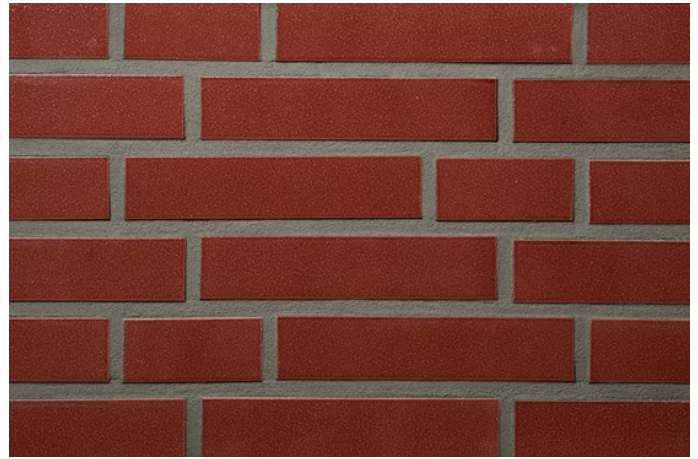

R1351

Farbe: uni rot-braun, glasiert
In folgenden Formaten erhältlich:

NF | 240x14x71 | 48 Stk./m²
DF | 240x14x52 | 64 Stk./m²
LDF | 290x14x52 | 53 Stk./m²

Mindestbestellmenge 1.000m²

<https://www.klinker.de/produkte/klinkerriemchen/exklusiv3-2022-glossy/r1351/>

Wir sind für Sie da!

Mo - Fr 08 - 18 Uhr, Sa 09 - 13 Uhr

Tel.: +49 2297 / 9 11 00

Fugenfarben

R1351

Anthrazit

Beige-weiß

Dunkelgrau

Grau

Hellgrau

Mittelgrau

Weiß