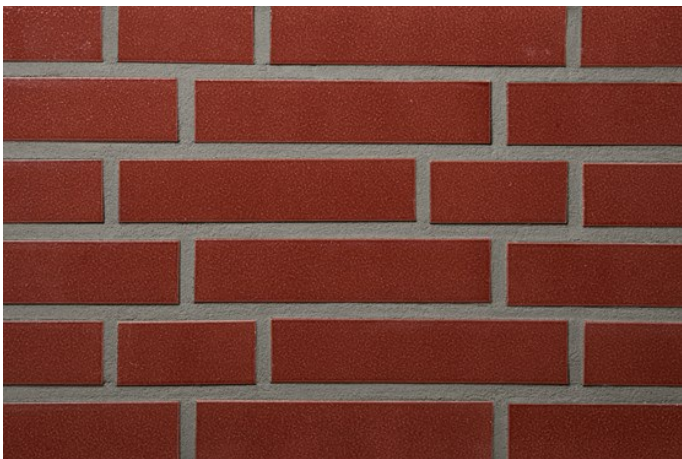

R1351

Farbe: uni rot-braun, glasiert
In folgenden Formaten erhältlich:

NF | 240x14x71 | 48 Stk./m²
DF | 240x14x52 | 64 Stk./m²
LDF | 290x14x52 | 53 Stk./m²

Mindestbestellmenge 1.000m²

<https://www.klinker.de/produkte/klinkerriemchen/exklusiv3-2022-glossy/r1351/>

Wir sind für Sie da!

Mo - Fr 08 - 18 Uhr, Sa 09 - 13 Uhr

Tel.: +49 2297 / 9 11 00

Fugenfarben

R1351

Anthrazit

Beige-weiß

Dunkelgrau

Grau

Hellgrau

Mittelgrau

Weiß