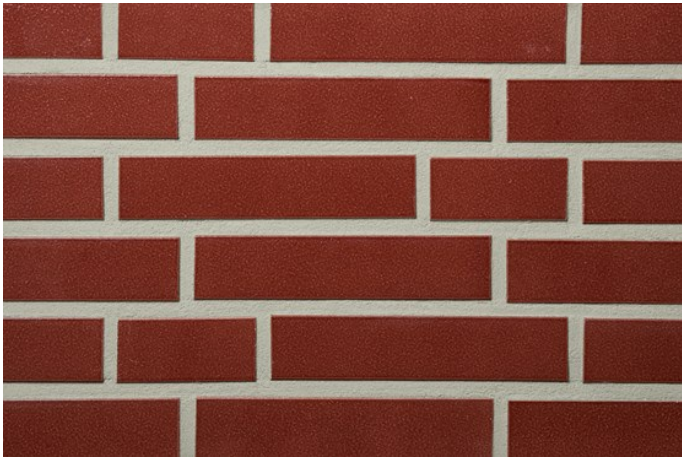

R1351

Farbe: uni rot-braun, glasiert
In folgenden Formaten erhältlich:

NF | 240x14x71 | 48 Stk./m²
DF | 240x14x52 | 64 Stk./m²
LDF | 290x14x52 | 53 Stk./m²

Mindestbestellmenge 1.000m²

<https://www.klinker.de/produkte/klinkerriemchen/exklusiv3-2022-glossy/r1351/>

Wir sind für Sie da!

Mo - Fr 08 - 18 Uhr, Sa 09 - 13 Uhr

Tel.: +49 2297 / 9 11 00

Fugenfarben

R1351

Anthrazit

Beige-weiß

Dunkelgrau

Grau

Hellgrau

Mittelgrau

Weiß