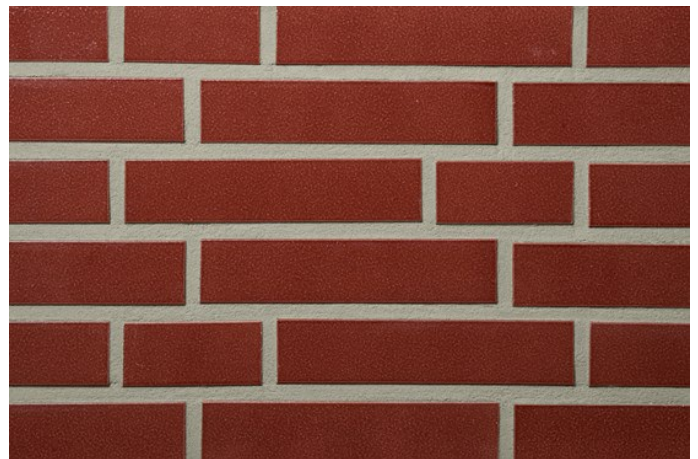

R1351

Farbe: uni rot-braun, glasiert
In folgenden Formaten erhältlich:

NF | 240x14x71 | 48 Stk./m²
DF | 240x14x52 | 64 Stk./m²
LDF | 290x14x52 | 53 Stk./m²

Mindestbestellmenge 1.000m²

<https://www.klinker.de/produkte/klinkerriemchen/exklusiv3-2022-glossy/r1351/>

Wir sind für Sie da!

Mo - Fr 08 - 18 Uhr, Sa 09 - 13 Uhr

Tel.: +49 2297 / 9 11 00

Fugenfarben

R1351

Anthrazit

Beige-weiß

Dunkelgrau

Grau

Hellgrau

Mittelgrau

Weiß