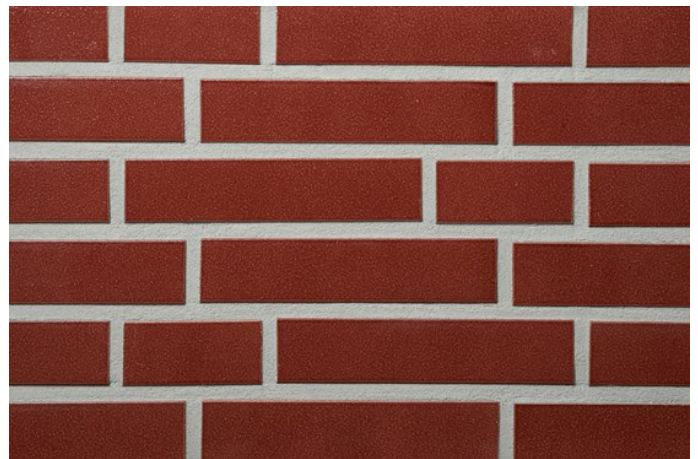

R1351

Farbe: uni rot-braun, glasiert
In folgenden Formaten erhältlich:

NF | 240x14x71 | 48 Stk./m²
DF | 240x14x52 | 64 Stk./m²
LDF | 290x14x52 | 53 Stk./m²

Mindestbestellmenge 1.000m²

<https://www.klinker.de/produkte/klinkerriemchen/exklusiv3-2022-glossy/r1351/>

Wir sind für Sie da!

Mo - Fr 08 - 18 Uhr, Sa 09 - 13 Uhr

Tel.: +49 2297 / 9 11 00

Fugenfarben

R1351

Anthrazit

Beige-weiß

Dunkelgrau

Grau

Hellgrau

Mittelgrau

Weiß