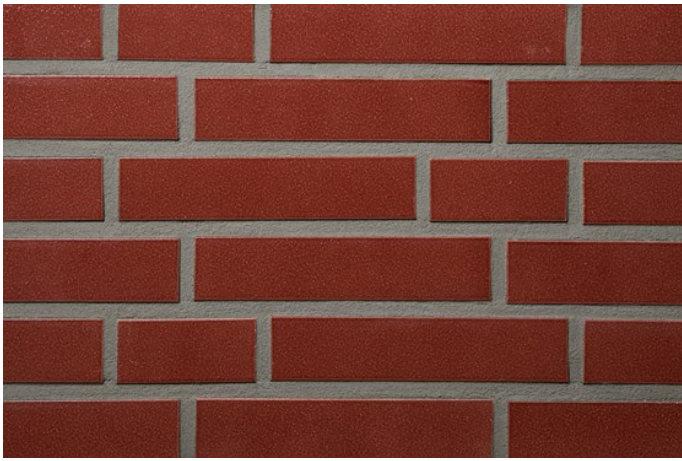

## Fugenfarben

---

R1351

Anthrazit

Beige-weiß

Dunkelgrau

Grau

Hellgrau