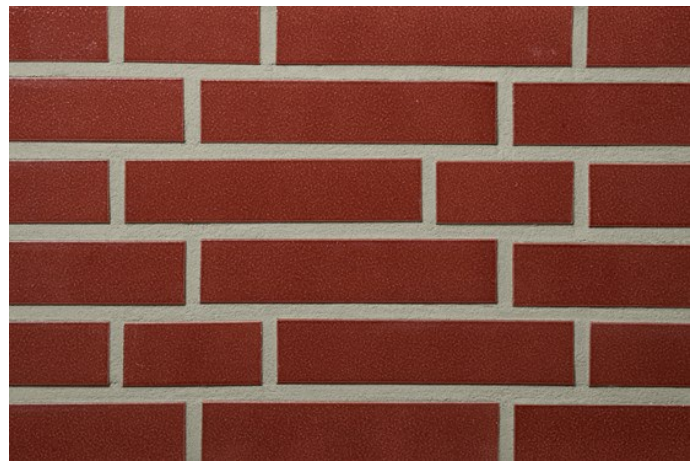

## Fugenfarben

---

R1351

Anthrazit

Beige-weiß

Dunkelgrau

Grau

Hellgrau