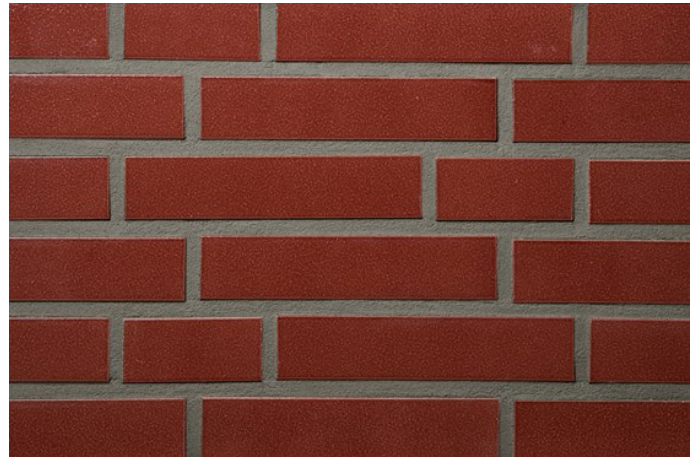

## Fugenfarben

---

R1351

Anthrazit

Beige-weiß

Dunkelgrau

Grau

Hellgrau

Mittelgrau

Weiß