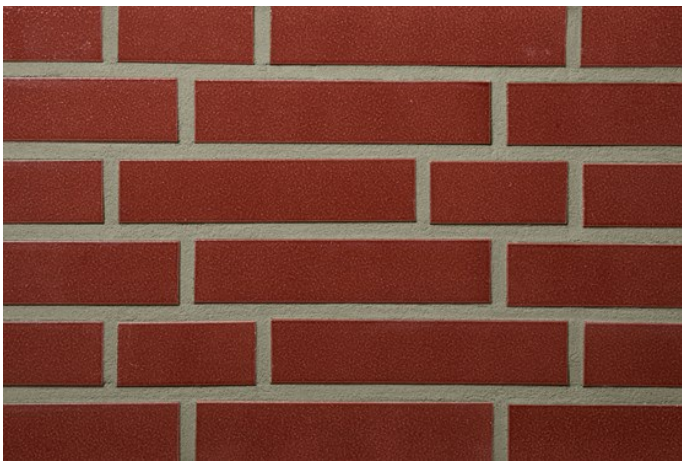

## Fugenfarben

---

R1351

Anthrazit

Beige-weiß

Dunkelgrau

Grau

Hellgrau