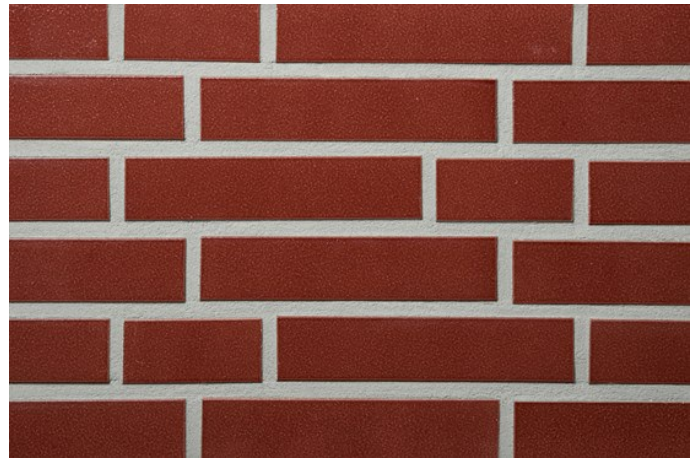

## Fugenfarben

---

R1351

Anthrazit

Beige-weiß

Dunkelgrau

Grau

Hellgrau

Mittelgrau

Weiß