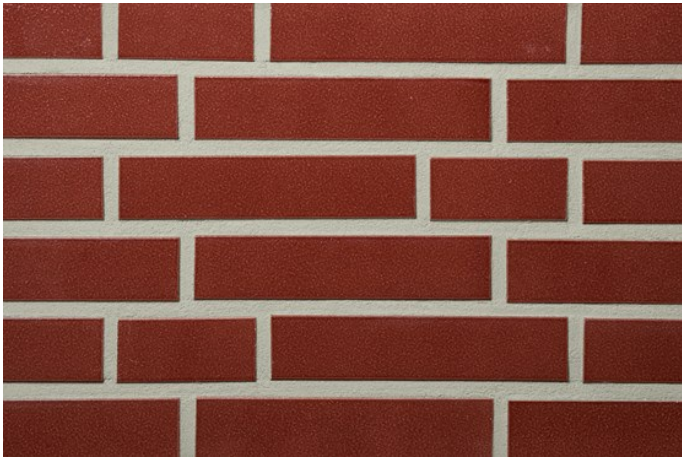

## Fugenfarben

---

R1351

Anthrazit

Beige-weiß

Dunkelgrau

Grau

Hellgrau