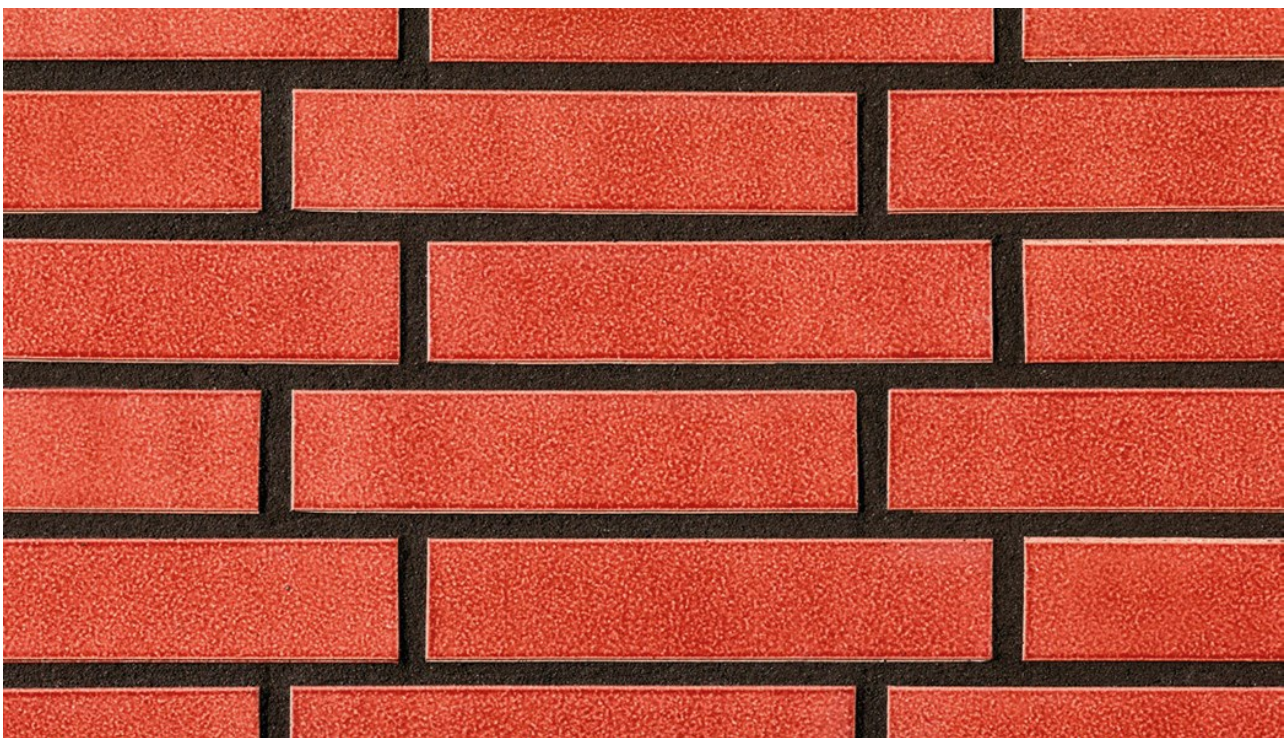

# R1351

---

Farbe: uni rot-braun, glasiert  
In folgenden Formaten erhältlich:

NF | 240x14x71 | 48 Stk./m<sup>2</sup>

DF | 240x14x52 | 64 Stk./m<sup>2</sup>

LDF | 290x14x52 | 53 Stk./m<sup>2</sup>

Mindestbestellmenge 1.000m<sup>2</sup>

## Fugenfarben

---

R1351

Anthrazit

Beige-weiß

Dunkelgrau

Grau

Hellgrau

Mittelgrau

Weiß