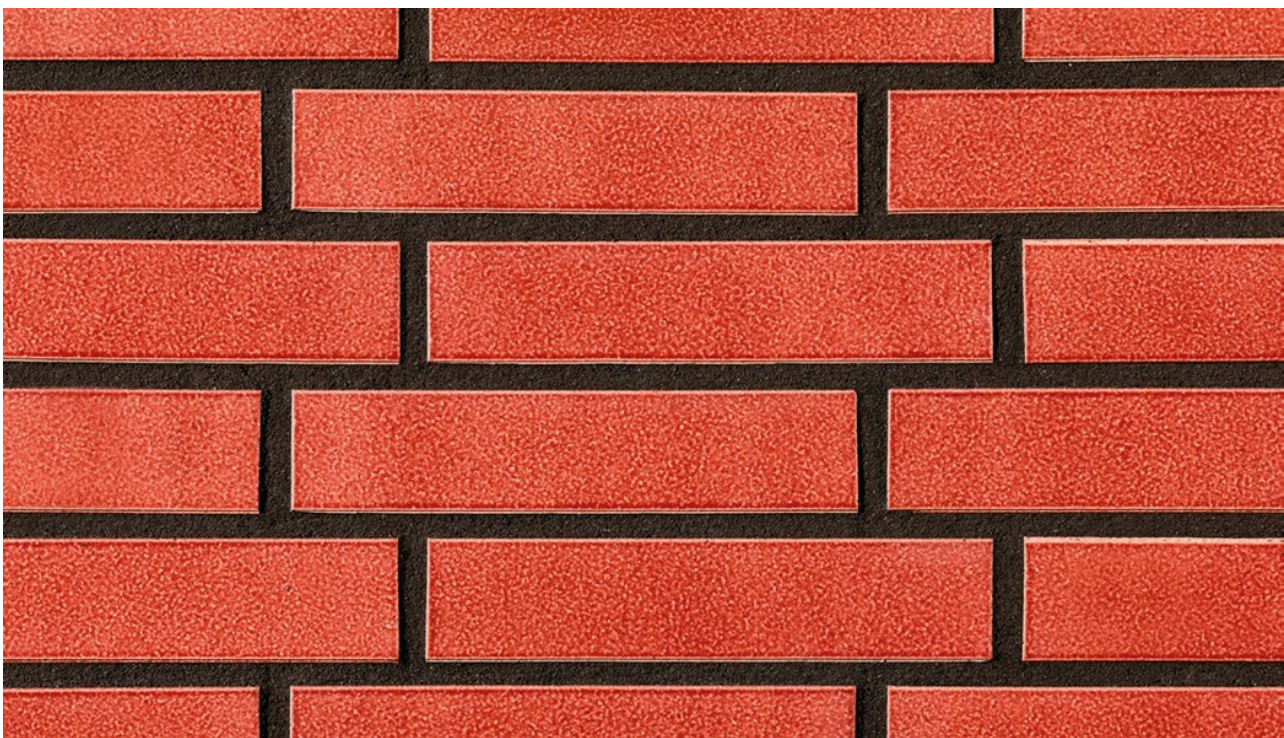

# R1351

---

Farbe: uni rot-braun, glasiert  
In folgenden Formaten erhältlich:

NF | 240x14x71 | 48 Stk./m<sup>2</sup>  
DF | 240x14x52 | 64 Stk./m<sup>2</sup>  
LDF | 290x14x52 | 53 Stk./m<sup>2</sup>

Mindestbestellmenge 1.000m<sup>2</sup>

## Fugenfarben

---

R1351

Anthrazit

Beige-weiß

Dunkelgrau

Grau

Hellgrau

Mittelgrau

Weiß