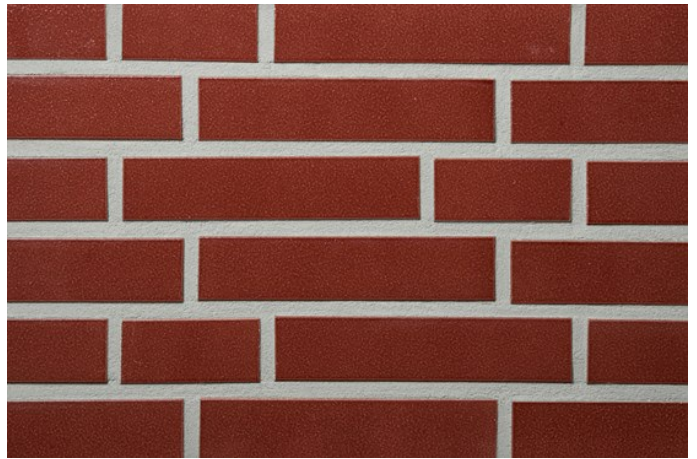

## Fugenfarben

---

R1351

Anthrazit

Beige-weiß

Dunkelgrau

Grau

Hellgrau

Mittelgrau

Weiß