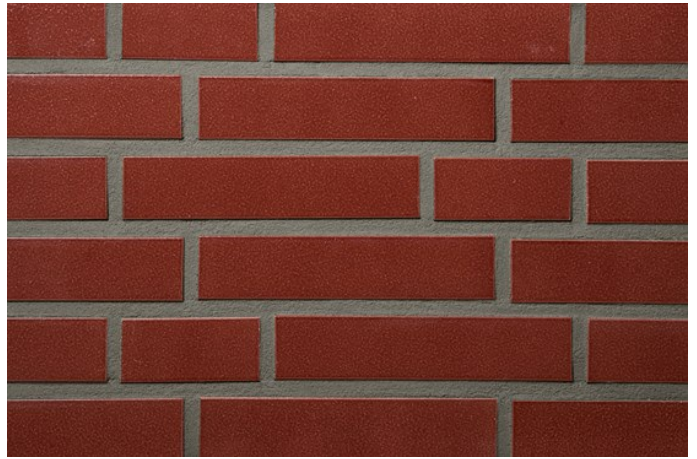

## Fugenfarben

---

R1351

Anthrazit

Beige-weiß

Dunkelgrau

Grau

Hellgrau

Mittelgrau

Weiß