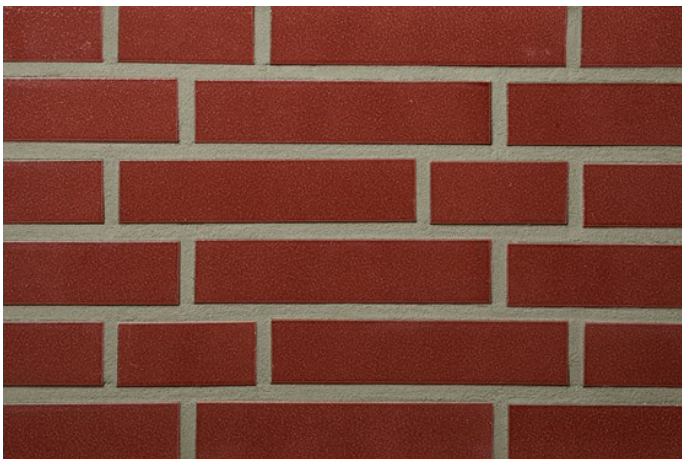

## Fugenfarben

---

R1351

Anthrazit

Beige-weiß

Dunkelgrau

Grau

Hellgrau