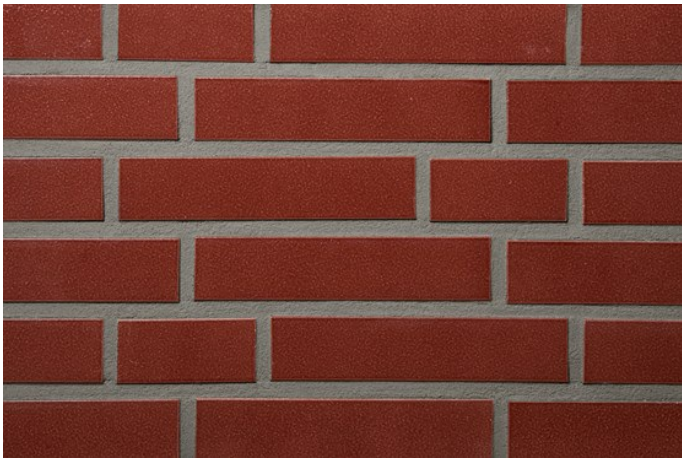

## Fugenfarben

---

R1351

Anthrazit

Beige-weiß

Dunkelgrau

Grau

Hellgrau