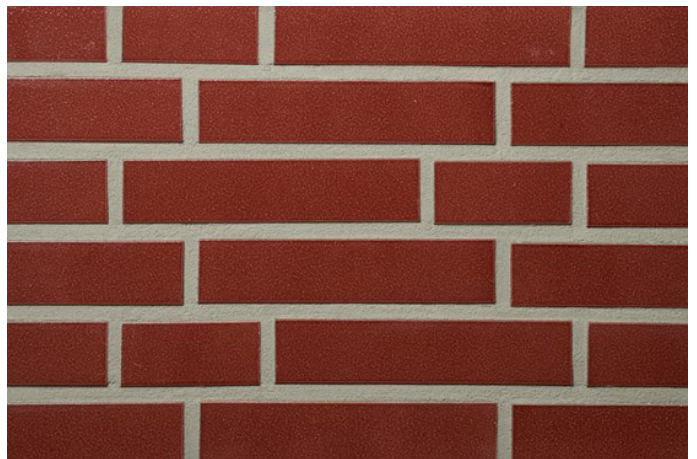

## Fugenfarben

---

R1351

Anthrazit

Beige-weiß

Dunkelgrau

Grau

Hellgrau