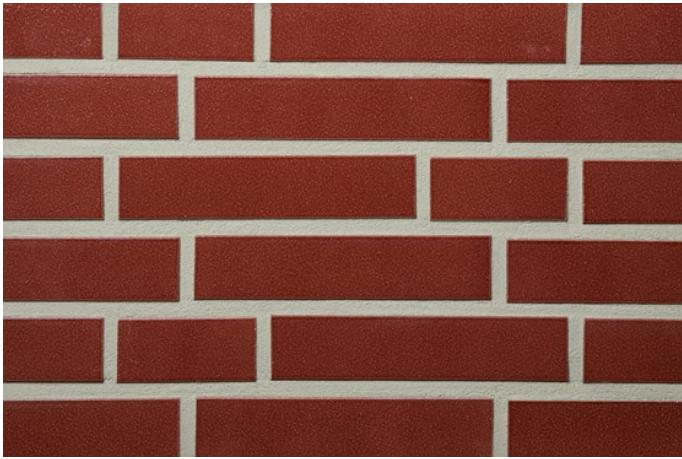

## Fugenfarben

---

R1351

Anthrazit

Beige-weiß

Dunkelgrau

Grau

Hellgrau