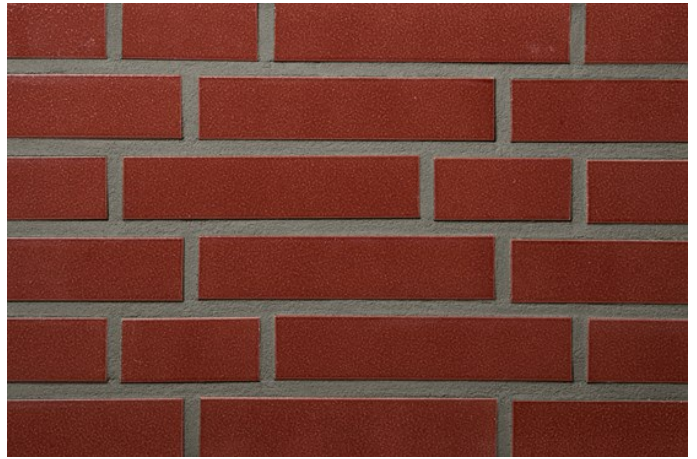

R1351

Farbe: uni rot-braun, glasiert
In folgenden Formaten erhältlich:

NF | 240x14x71 | 48 Stk./m²
DF | 240x14x52 | 64 Stk./m²
LDF | 290x14x52 | 53 Stk./m²

Mindestbestellmenge 1.000m²

<https://www.klinker.de/produkte/klinkerriemchen/exklusiv3-2022-glossy/r1351/>

Wir sind für Sie da!

Mo - Fr 08 - 18 Uhr, Sa 09 - 13 Uhr

Tel.: +49 2297 / 9 11 00

Fugenfarben

R1351

Anthrazit

Beige-weiß

Dunkelgrau

Grau

Hellgrau

Mittelgrau

Weiß