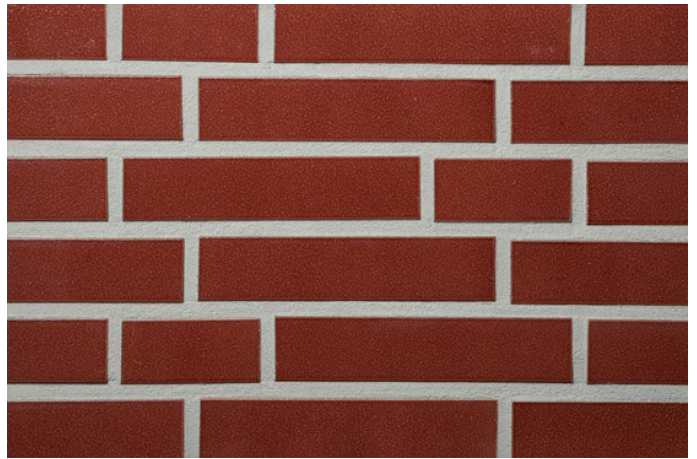

R1351

Farbe: uni rot-braun, glasiert
In folgenden Formaten erhältlich:

NF | 240x14x71 | 48 Stk./m²
DF | 240x14x52 | 64 Stk./m²
LDF | 290x14x52 | 53 Stk./m²

Mindestbestellmenge 1.000m²

<https://www.klinker.de/produkte/klinkerriemchen/exklusiv3-2022-glossy/r1351/>

Wir sind für Sie da!

Mo - Fr 08 - 18 Uhr, Sa 09 - 13 Uhr

Tel.: +49 2297 / 9 11 00

Fugenfarben

R1351

Anthrazit

Beige-weiß

Dunkelgrau

Grau

Hellgrau

Mittelgrau

Weiß