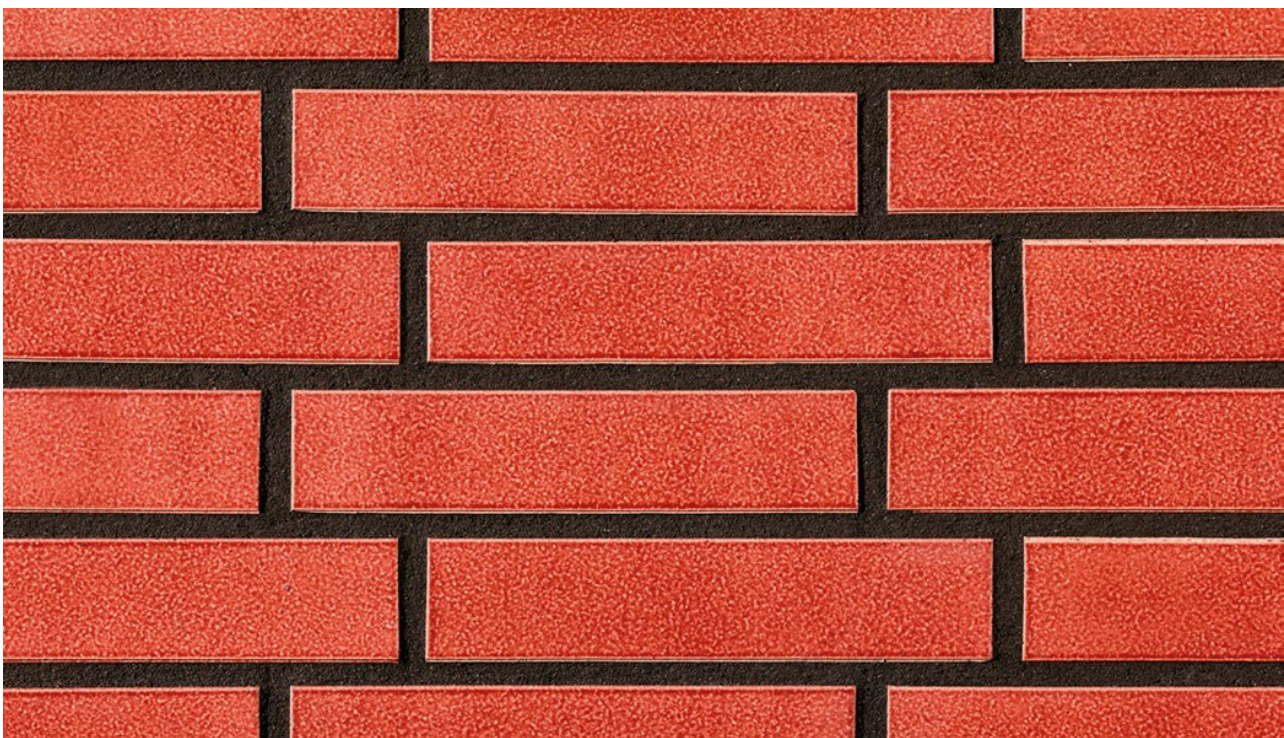

R1351

Farbe: uni rot-braun, glasiert
In folgenden Formaten erhältlich:

NF | 240x14x71 | 48 Stk./m²
DF | 240x14x52 | 64 Stk./m²
LDF | 290x14x52 | 53 Stk./m²

Mindestbestellmenge 1.000m²

<https://www.klinker.de/produkte/klinkerriemchen/exklusiv3-2022-glossy/r1351/>

Wir sind für Sie da!

Mo - Fr 08 - 18 Uhr, Sa 09 - 13 Uhr

Tel.: +49 2297 / 9 11 00