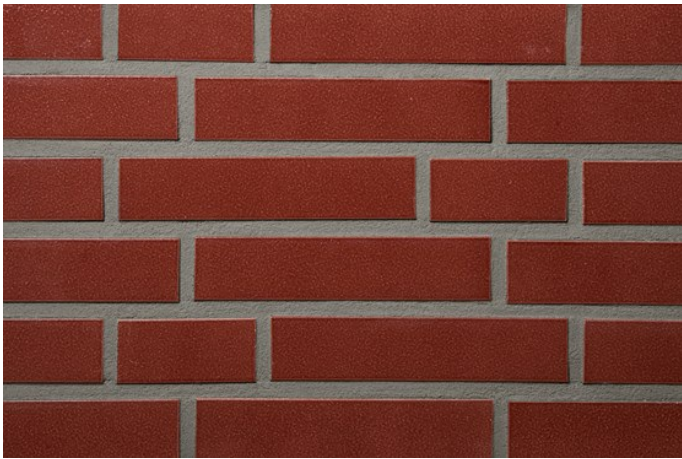

R1351

Farbe: uni rot-braun, glasiert
In folgenden Formaten erhältlich:

NF | 240x14x71 | 48 Stk./m²
DF | 240x14x52 | 64 Stk./m²
LDF | 290x14x52 | 53 Stk./m²

Mindestbestellmenge 1.000m²

<https://www.klinker.de/produkte/klinkerriemchen/exklusiv3-2022-glossy/r1351/>

Wir sind für Sie da!

Mo - Fr 08 - 18 Uhr, Sa 09 - 13 Uhr

Tel.: +49 2297 / 9 11 00

Fugenfarben

R1351

Anthrazit

Beige-weiß

Dunkelgrau

Grau

Hellgrau

Mittelgrau

Weiß