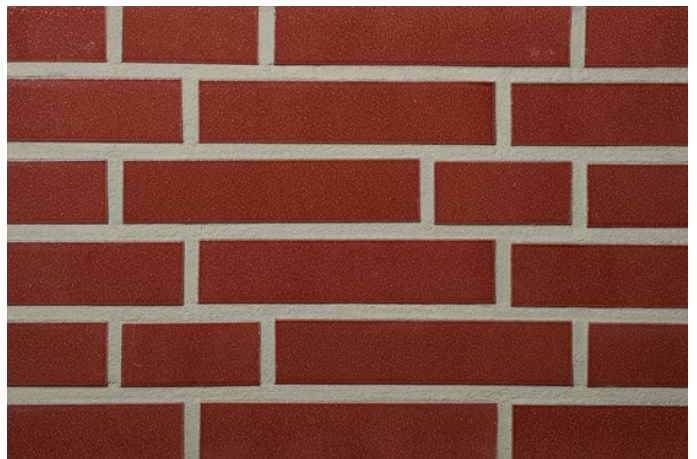

R1351

Farbe: uni rot-braun, glasiert
In folgenden Formaten erhältlich:

NF | 240x14x71 | 48 Stk./m²
DF | 240x14x52 | 64 Stk./m²
LDF | 290x14x52 | 53 Stk./m²

Mindestbestellmenge 1.000m²

<https://www.klinker.de/produkte/klinkerriemchen/exklusiv3-2022-glossy/r1351/>

Wir sind für Sie da!

Mo - Fr 08 - 18 Uhr, Sa 09 - 13 Uhr

Tel.: +49 2297 / 9 11 00

Fugenfarben

R1351

Anthrazit

Beige-weiß

Dunkelgrau

Grau

Hellgrau

Mittelgrau

Weiß