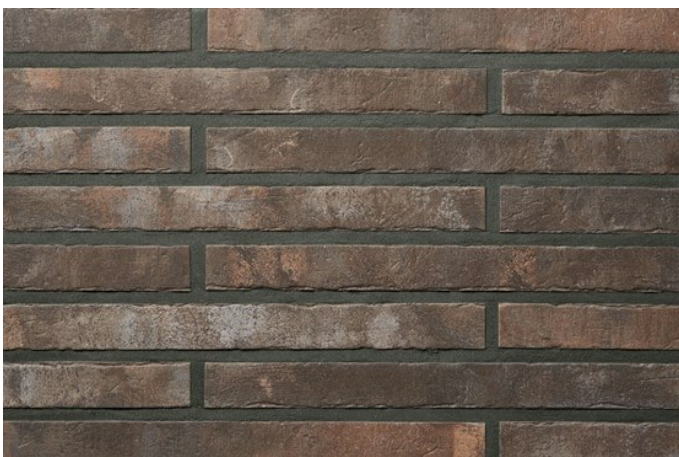

<https://www.klinker.de/produkte/klinkerriemchen/exklusiv4-2023/r1363/>

Wir sind für Sie da!

Mo - Fr 08 - 18 Uhr, Sa 09 - 13 Uhr

Tel.: +49 2297 / 9 11 00

Fugenfarben

Anthrazit

Beige-weiß

Dunkelgrau

Grau

Hellgrau

Mittelgrau