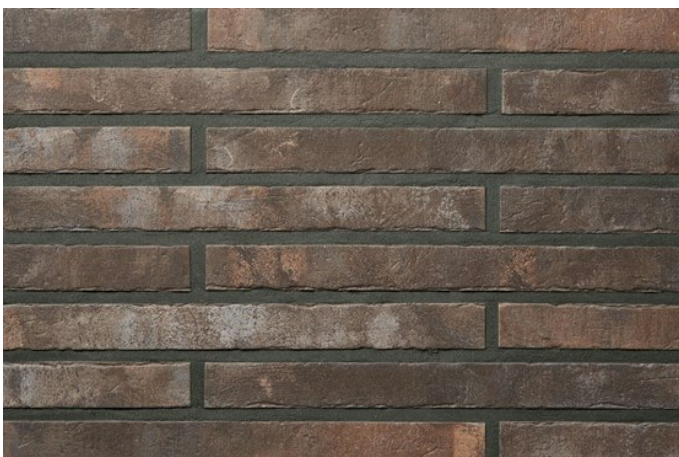

<https://www.klinker.ch/produkte/klinkerriemchen/exklusiv4-2023/r1363/>

Wir sind für Sie da!

Mo - Do 07.30 - 16.30 Uhr, Fr 07.30 - 13.30 Uhr

Tel.: 0041-43 53 53 091

Fugenfarben

Anthrazit

Beige-weiß

Dunkelgrau

Grau

Hellgrau

Mittelgrau