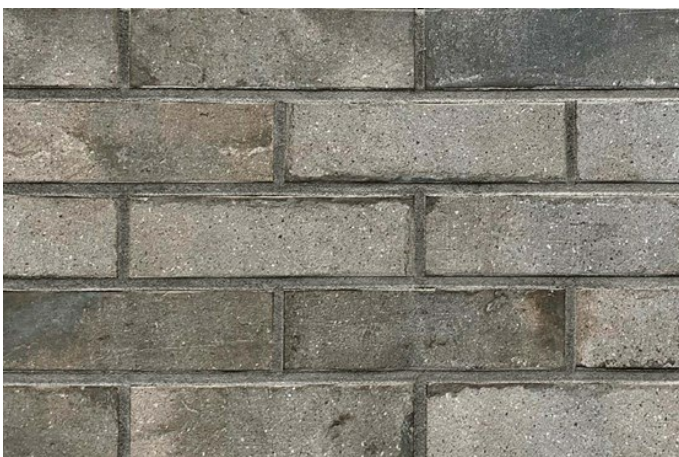

Mittelgrau

Fugenfarben