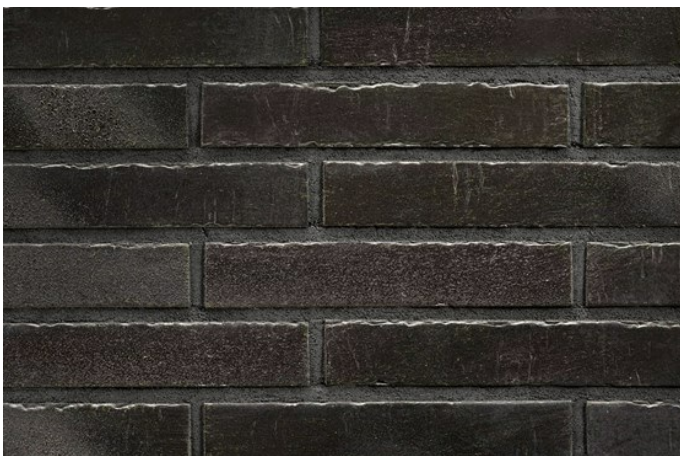

<https://www.klinker.ch/produkte/klinkerriemchen/exklusiv4-2023/r1383/>

Wir sind für Sie da!

Mo - Do 07.30 - 16.30 Uhr, Fr 07.30 - 13.30 Uhr

Tel.: 0041-43 53 53 091

Fugenfarben

Anthrazit

Beige-weiss

Grau

Dunkelgrau

Hellgrau

Mittelgrau