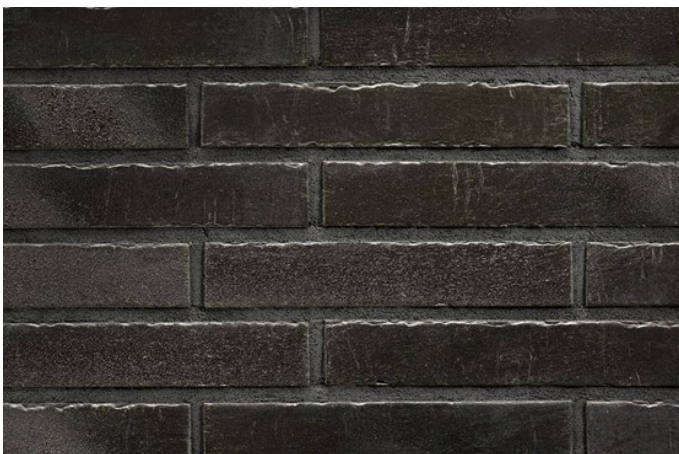

<https://www.klinker.de/produkte/klinkerriemchen/exklusiv4-2023/r1383/>

Wir sind für Sie da!

Mo - Fr 08 - 18 Uhr, Sa 09 - 13 Uhr

Tel.: +49 2297 / 9 11 00

Fugenfarben

Anthrazit

Beige-weiss

Grau

Dunkelgrau

Hellgrau

Mittelgrau