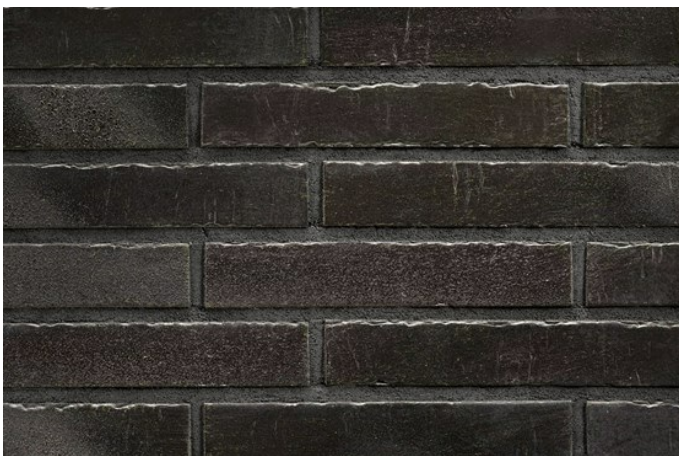

<https://www.klinker.ch/produkte/klinkerriemchen/exklusiv4-2023/r1383/>

Wir sind für Sie da!

Mo - Do 07.30 - 16.30 Uhr, Fr 07.30 - 13.30 Uhr

Tel.: 0041-43 53 53 091

Fugenfarben

Anthrazit

Beige-weiss

Grau

Dunkelgrau

Hellgrau

Mittelgrau