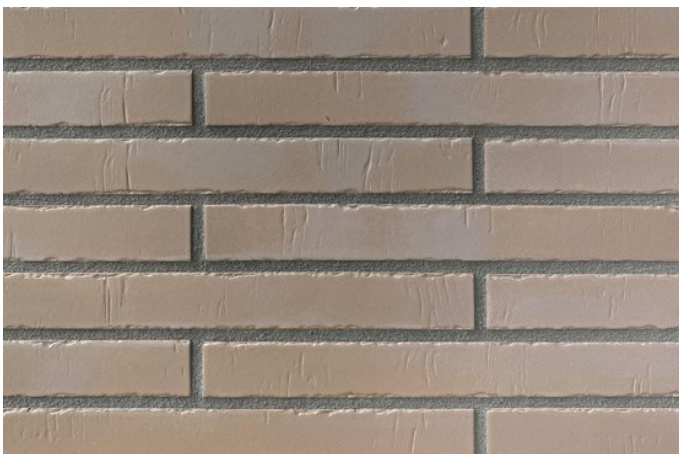

<https://www.klinker.ch/produkte/klinkerriemchen/exklusiv4-2023/r1393/>

Wir sind für Sie da!

Mo - Do 07.30 - 16.30 Uhr, Fr 07.30 - 13.30 Uhr

Tel.: 0041-43 53 53 091

Fugenfarben

Anthrazit

Beige-weiss

Dunkelgrau

Grau

Hellgrau

Mittelgrau