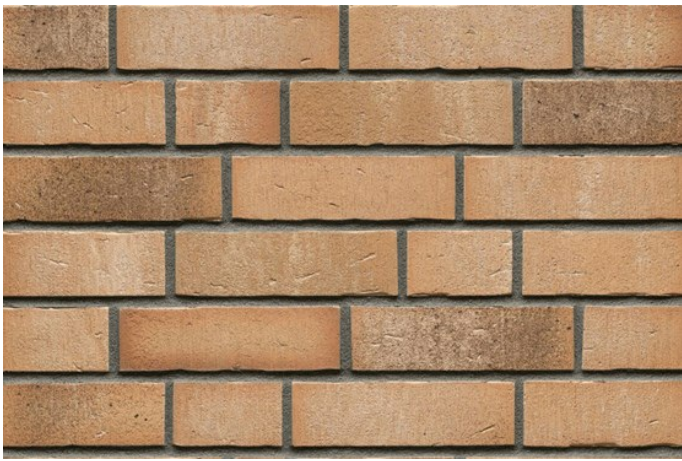

R766

Artikel Nr.: R766

In folgenden Formaten erhältlich:

NF | 240x14x71 | 48 Stk./m²

DF | 240x14x52 | 64 Stk./m²

<https://www.klinker.de/produkte/klinkerriemchen/strangpress39/r766/>

Wir sind für Sie da!

Mo - Fr 08 - 18 Uhr, Sa 09 - 13 Uhr

Tel.: +49 2297 / 9 11 00

Fugenfarben

Anthrazit

Beige-weiß

Dunkelgrau

Grau

Hellgrau

Mittelgrau