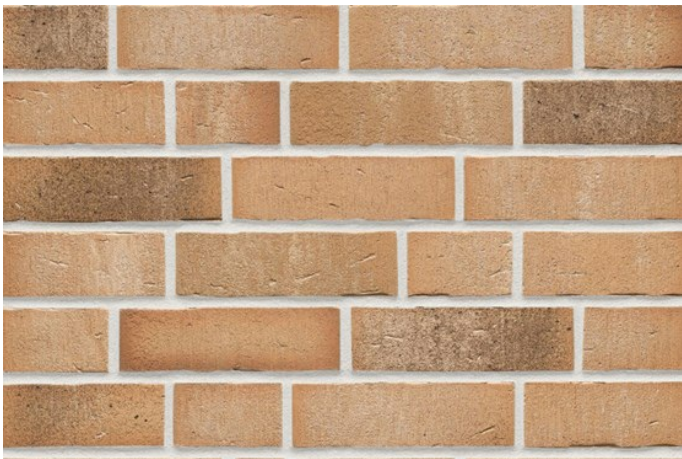

Tel.: +49 2297 / 9 11 00

Fugenfarben

Anthrazit

Beige-weiß

Dunkelgrau

Grau

Hellgrau

Mittelgrau