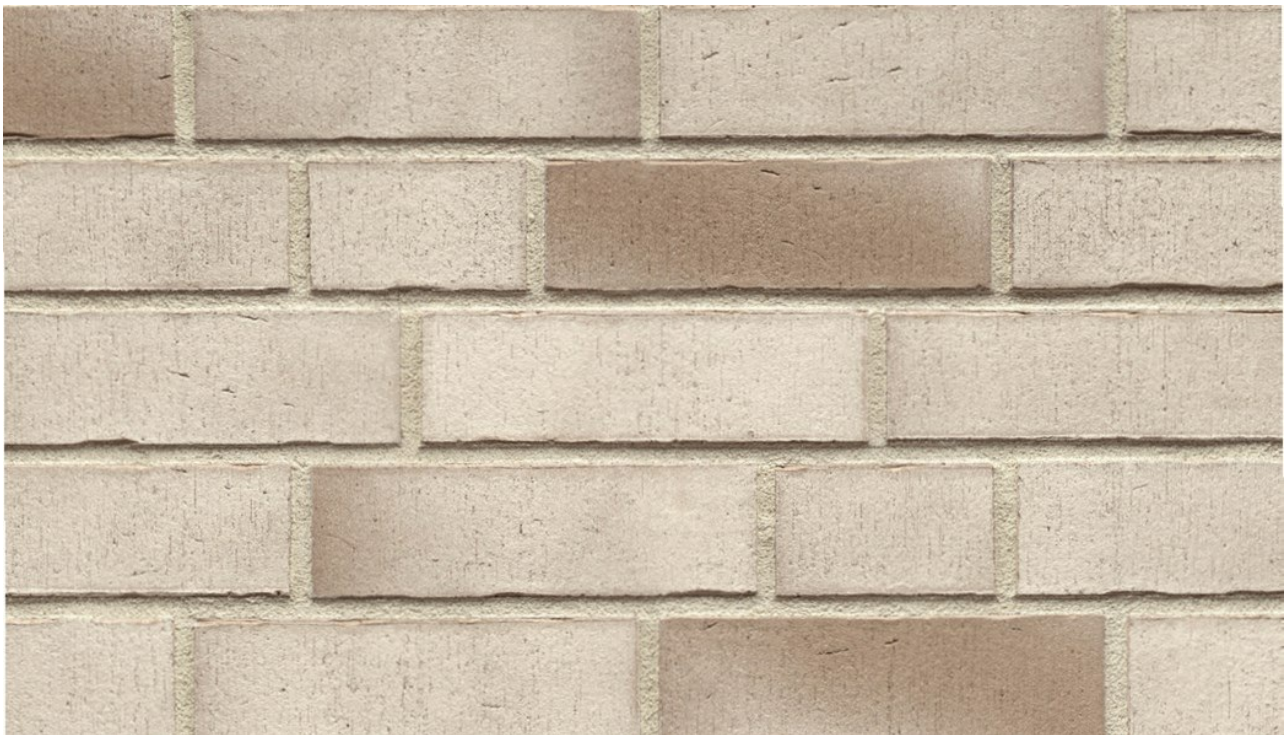

R941

Artikel Nr.: R941

In folgenden Formaten erhältlich:

NF | 240x14x71 | 48 Stk./m²

DF | 240x14x52 | 64 Stk./m²

<https://www.klinker.de/produkte/klinkerriemchen/strangpress39/r941/>

Wir sind für Sie da!

Mo - Fr 08 - 18 Uhr, Sa 09 - 13 Uhr

Tel.: +49 2297 / 9 11 00