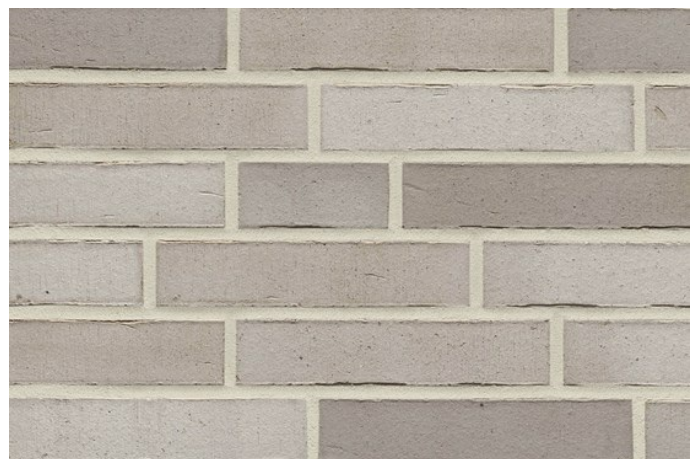

Beige-weiß